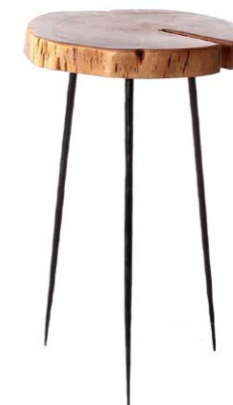

PINO 40

material: acacia + iron black leg
H 64 cm W 38 cm D 38 cm