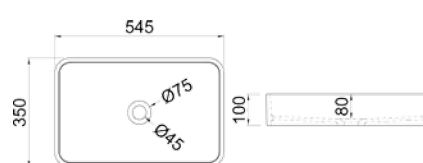

LC-148 (450x450x130 mm)

weiß matt/glänzend

LC-112 (450x450x130 mm)

weiß matt/glänzend

LC-111 (545x350x100mm)

weiß matt/glänzend

LC-151 (565x330x150 ctiomm)

weiß matt/glänzend