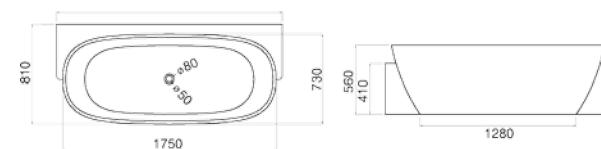

BS-529: 1850 x 810 x 550 mm
weiß matt / glänzend