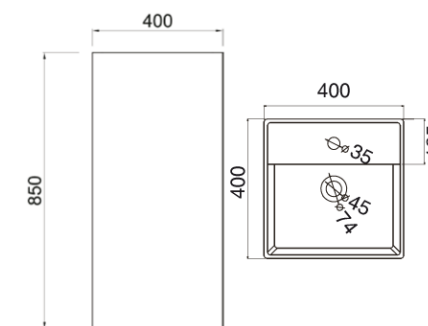

BS-528: 1750 x 750 x 550 mm
weiß matt / glänzend

BS-509

Eckig und dennoch kurvenreich und voluminös. Diese Mineralgussbadewanne ist schlicht und trotzdem etwas sehr Besonderes, da sie beides in sich vereint.

BS-509: 1810 x 820 x 560 mm
weiß matt/glänzend

BS-532

Unser neuestes Modell ist von außen vollständig rechteckig und lässt sich dank seines 90° Winkels sowohl frei im Raum, als auch gegen eine Wand stellen.

LZ-501: 510 x 424 x 843 mm
weiß matt/glänzend

LZ-502

Passend zur Badewanne BS-502 gibt es dieses Mineralgusswaschbecken, das Klassik und Moderne in sich verbindet.

LZ-502: 515 x 418 x 840 mm
weiß matt / glänzend

LZ-507: 400 x 400 x 850 mm
weiß matt / glänzend

LZ-512: 400 x 400 x 850 mm
weiß matt / glänzend

LZ-508

Dieses minimalistische Standwaschbecken für Ihr Badezimmer oder Gäste-WC zieht immer alle Blicke auf sich.