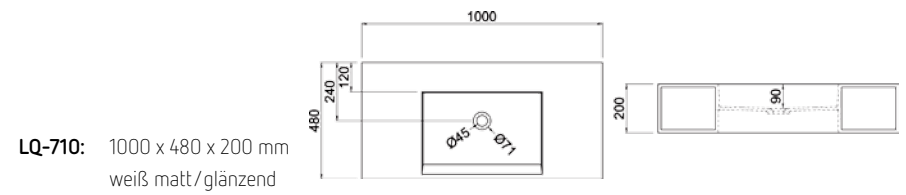

LQ-710

Gradlinig, eckig und kantig, das geht so nur mit hochwertigem Mineralguss. Schauen Sie sich doch auch einmal die dazu passende Badewanne an. Serienmäßig wird dieses Waschbecken mit Überlauf ausgeliefert.