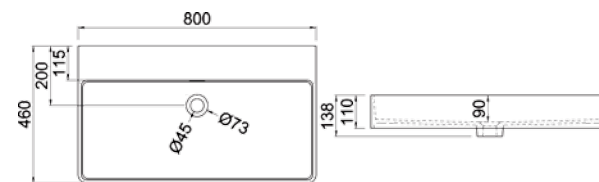

LP-6206: 600 x 460 x 110 mm
weiß matt/glänzend

LP-6208: 800 x 460 x 110 mm
weiß matt/glänzend

LP-4506

Gradlinig und Zeitlos – das sind Mineralgusswaschbecken unserer LP45-Serie. Serienmäßig wird diese Serie mit einem stylishen Design-Überlauf ausgeliefert.