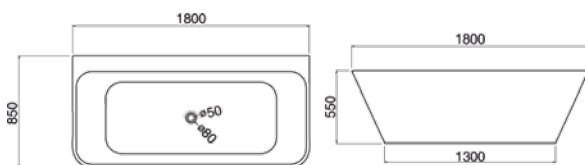

BS-509: 1810 x 820 x 560 mm
weiß matt/glänzend

BS-532

Unser neuestes Modell ist von außen vollständig rechteckig und lässt sich dank seines 90° Winkels sowohl frei im Raum, als auch gegen eine Wand stellen.

BS-527: 1800 x 750 x 550 mm
weiß matt/glänzend

BS-529

Sie haben wenig Platz und nur eine Wand oder eine Ecke zur Verfügung und wünschen sich trotzdem eine hochwertige Mineralgussbadewanne - hier ist die Lösung.

BS-529: 1850 x 810 x 550 mm
weiß matt / glänzend

BS-519

Diese Badewanne passt auch in ein kleines Badezimmer, da sie gegen eine Wand gestellt wird. Die Armatur kann auf Wunsch platzsparend in den Wannenrand eingebaut werden.

BS-519: 1800 x 850 x 550 mm
weiß matt/glänzend

LZ-207

Ein passendes Waschbecken gesucht? Dieses Modell passt perfekt zur Badewanne. In unserem Sortiment finden Sie auch passende Toiletten im gleichen Design.