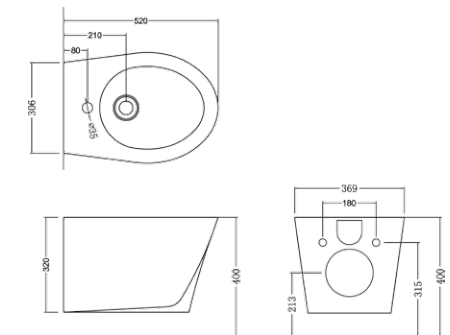

TFS-101

Das passende Bidet darf auch hier nicht fehlen. Das V-förmige Design im vorderen Bereich machen dieses Modell zu etwas Einzigartigem in Ihrem Bad.