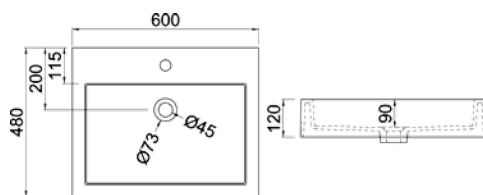

LP-6206: 600 x 460 x 110 mm
weiß matt/glänzend

LP-6208: 800 x 460 x 110 mm
weiß matt/glänzend

LP-4506

Gradlinig und Zeitlos – das sind Mineralgusswaschbecken unserer LP45-Serie. Serienmäßig wird diese Serie mit einem stylishen Design-Überlauf ausgeliefert.

LP-4508

Durch seine hochwertige Verarbeitung bis ins kleinste Detail - für ein Ausgussbecken fast zu schade - erfüllt dieses Modell alle Bedürfnisse des Alltags.

LP-4506: 600 x 480 x 120 mm
weiß matt/glänzend