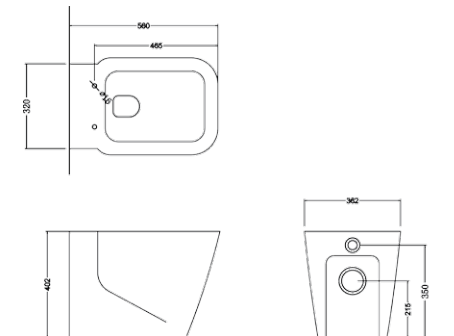

TMS-601

Ein Stand-WC für einen Unterputz- oder Vorbauspülkasten aus Mineralguss. Dieses gradlinige Design passt bestens zu unseren Badewannen und Waschbecken.