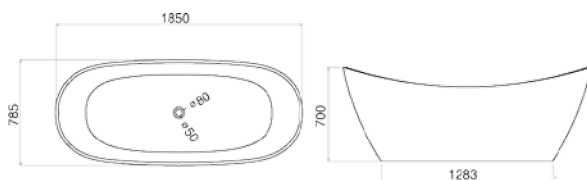

BS-526: 1800 x 850 x 670 mm
weiß matt / glänzend

BS-525 / BS-505

Ein Klassiker bei unseren Mineralgussbadewannen ist die Ei-Form. Wählen Sie zwischen zwei Größen die perfekte Wanne für Ihr Badezimmer. Ein passendes Waschbecken ist auch erhältlich.