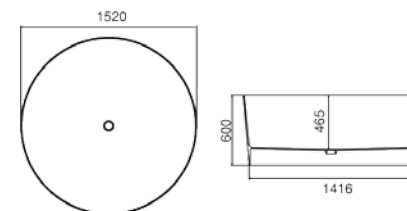

BS-528: 1750 x 750 x 550 mm
weiß matt / glänzend

BS-509

Eckig und dennoch kurvenreich und voluminös. Diese Mineralgussbadewanne ist schlicht und trotzdem etwas sehr Besonderes, da sie beides in sich vereint.

BS-531: 1900 x 1003 x 558 mm
weiß matt/glänzend

BS-533

Badespaß für die ganze Familie, das ermöglicht Ihnen diese stielvolle XXL-Badewanne, die jedoch für Ihre Größe erstaunlich wenig Platz benötigt. Ein passendes Waschbecken ist auch erhältlich.

BS-500: 1800 x 1400 x 565 mm
weiß matt / glänzend

BS-507

Diese runde Badewanne ist schlicht und zeitlos. Obwohl nur 150cm im Durchmesser, hat man innen sehr viel Platz. Passende Waschbecken im gleichen Design sind auch verfügbar.

BS-507: 1500 x 1500 x 600 mm
weiß matt/glänzend

BS-516

Das eine Ablage nicht nur praktisch ist, sondern auch gut aussieht, zeigt dieses Modell aus unserer Badewannenkollektion.

BS-516: 1800 x 1100 x 550 mm
weiß matt / glänzend