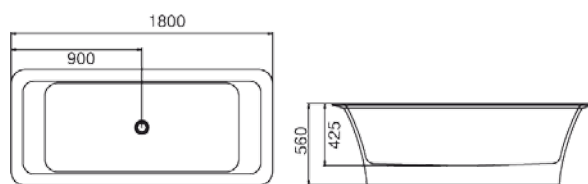

BS-502

Klassisch und dennoch modern zeigt sich diese Badewanne. Erfüllen Sie sich diesen Traum eines Badezimmers. Passende Waschbecken und Toiletten aus Mineralguss finden Sie auch in unserem Sortiment.

BS-502: 1790 x 795 x 560 mm
weiß matt/glänzend