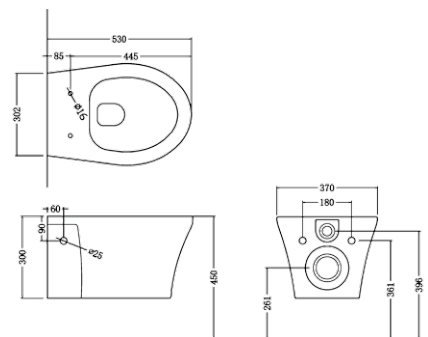

TMS-502

Eher klassisch aber mit dem besonderen etwas präsentiert sich unser Mineralguss-WC der 502-Serie. Natürlich auch hier ausgestattet mit abnehmbarem Softclose-Sitz.

weiß matt / glänzend