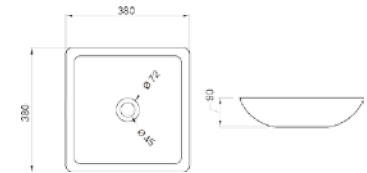

weiß matt / glänzend