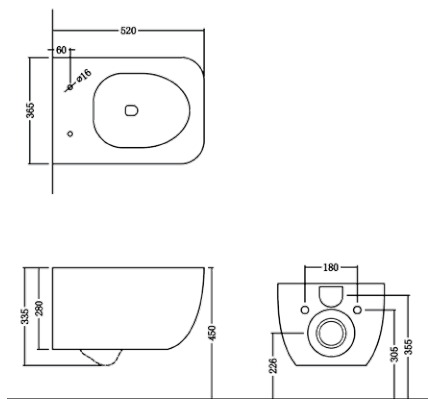

TMS-506

Sie sollen kein Einerlei im Bad, da liegen Sie mit diesem Modell aus Mineralguss genau richtig. Der abnehmbare Softclose-Sitz rundet das Gesamtkonzept ab.

weiß matt/glänzend

TFS-106

Das passende Bidet darf auch hier nicht fehlen. Das moderne Design macht dieses Modell zu etwas Einzigartigem in Ihrem Bad.