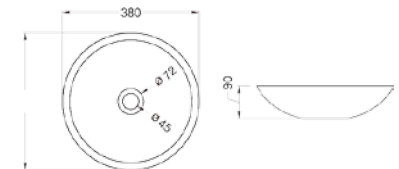

weiß matt / glänzend

weiß matt / glänzend

weiß matt / glänzend

weiß matt / glänzend