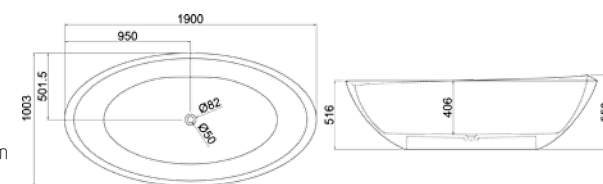

BS-529: 1850 x 810 x 550 mm
weiß matt / glänzend

BS-519

Diese Badewanne passt auch in ein kleines Badezimmer, da sie gegen eine Wand gestellt wird. Die Armatur kann auf Wunsch platzsparend in den Wannenrand eingebaut werden.

BS-519: 1800 x 850 x 550 mm
weiß matt/glänzend

LZ-207

Ein passendes Waschbecken gesucht? Dieses Modell passt perfekt zur Badewanne. In unserem Sortiment finden Sie auch passende Toiletten im gleichen Design.

LZ-207: 560 x 455 x 460 mm
weiß matt/glänzend

BS-531

Sie suchen ein außergewöhnliches Design - dann sehen Sie sich dieses Modell einmal genauer an. Auf Wunsch liefern wir Ihnen ein passendes Waschbecken im selben Look.

BS-531: 1900 x 1003 x 558 mm
weiß matt/glänzend

BS-533

Badespaß für die ganze Familie, das ermöglicht Ihnen diese stielvolle XXL-Badewanne, die jedoch für Ihre Größe erstaunlich wenig Platz benötigt. Ein passendes Waschbecken ist auch erhältlich.