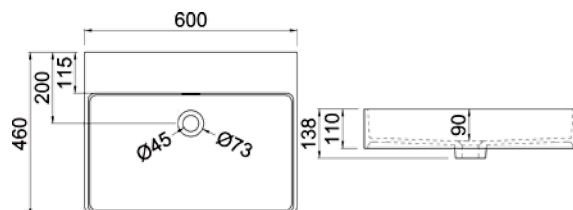

LP-6206: 600 x 460 x 110 mm
weiß matt/glänzend