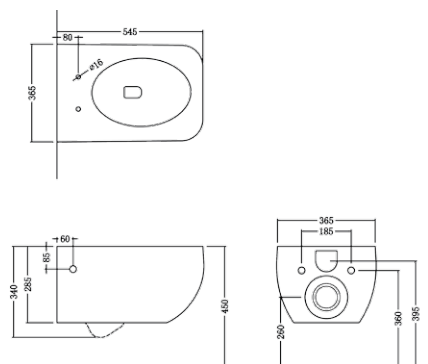

TMS-505

Etwas klassischer, aber immer noch top modern ist dieses Mineralguss-WC. Ein abnehmbarer Softclose-Sitz ist hier für uns eine Selbstverständlichkeit.

weiß matt/glänzend