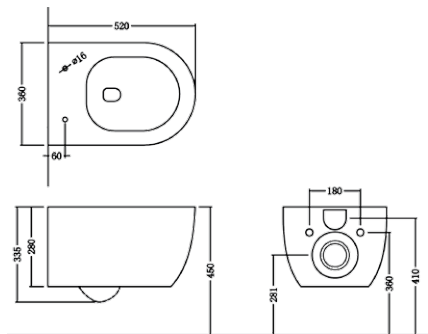

TMS-507

Klassisch und trotzdem modern, so präsentiert sich unser Mineralguss-WC der 507-Serie. Natürlich auch hier ausgestattet mit abnehmbarem Softclose-Sitz.