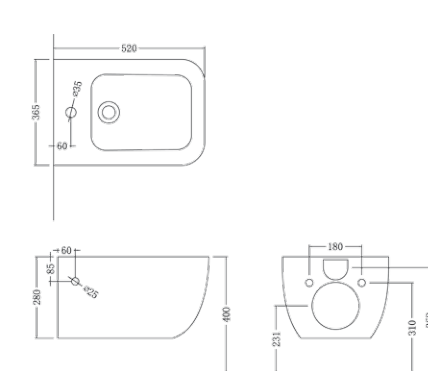

weiß matt/glänzend