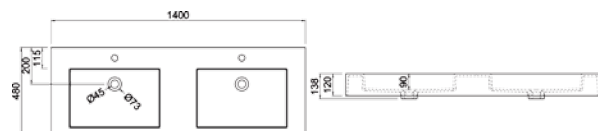

LP-4512: 1200 x 480 x 120 mm
weiß matt/glänzend

LP-4514

Sie suchen ein Doppelwaschbecken mit Design-Überlauf in absolut hochwertiger Verarbeitung - dann haben Sie es hier gefunden.

LP-4514: 1400 x 480 x 120 mm
weiß matt / glänzend