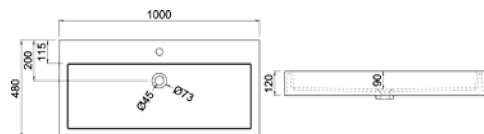

Zeitlos und schön fügt sich dieses Modell in jedes moderne Badezimmer ein. Ein passender Unterschank in weiß matt oder glänzend ist auch in unserem Sortiment.

Mit einem Loch, oder zwei, oder ganz ohne für eine Wandarmatur. Dieses Modell bietet Ihnen auf Wunsch sämtliche Optionen. Der stylische Design-Überlauf ist serienmäßig vorhanden.