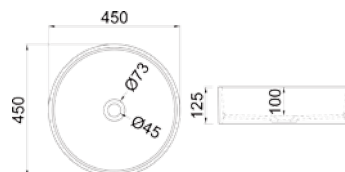

weiß matt/glänzend