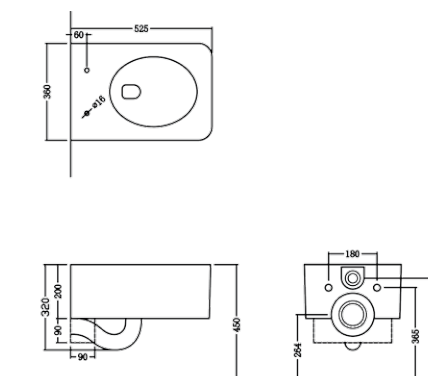

TMS-508

Gerade und dennoch vorne etwas abgerundet. Bei dem Design des neuesten Modells unserer Mineralguss-WC-Serie mit Softclose-Sitz haben wir uns auf das Wesentliche beschränkt.

weiß matt / glänzend