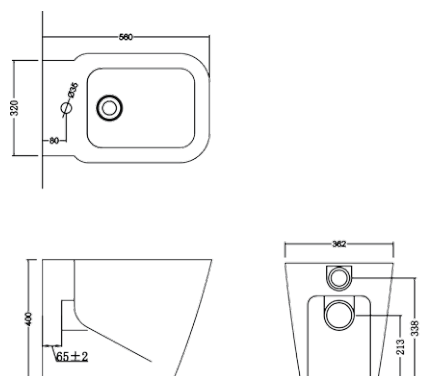

TFS-601

Natürlich bieten wir Ihnen auch das passende Bidet an - auch aus Mineralguss gefertigt. In Kombination mit dem Stand-WC ein absoluter Hingucker.

weiß matt / glänzend