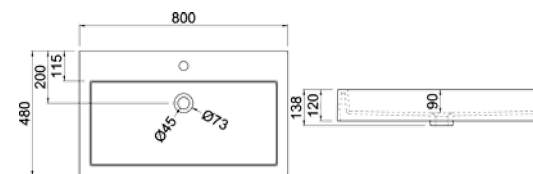

LP-4508: 800 x 480 x 120 mm
weiß matt/glänzend