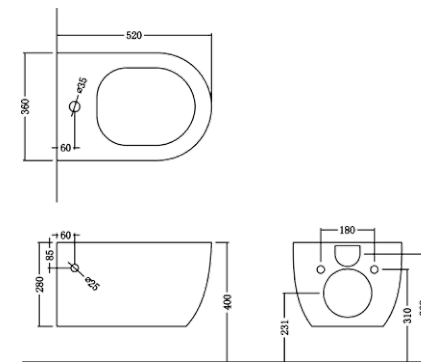

TFS-107

Hier das passende Bidet - auch aus Mineralguss gefertigt. In Kombination mit dem Hänge-WC ein absoluter Hingucker.