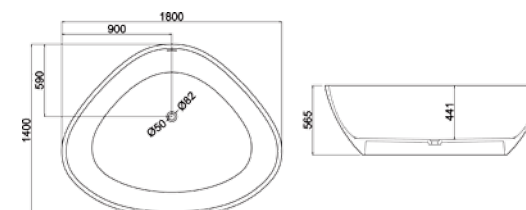

BS-509: 1810 x 820 x 560 mm
weiß matt/glänzend

BS-532

Unser neuestes Modell ist von außen vollständig rechteckig und lässt sich dank seines 90° Winkels sowohl frei im Raum, als auch gegen eine Wand stellen.

LZ-207: 560 x 455 x 460 mm
weiß matt/glänzend

BS-531

Sie suchen ein außergewöhnliches Design - dann sehen Sie sich dieses Modell einmal genauer an. Auf Wunsch liefern wir Ihnen ein passendes Waschbecken im selben Look.

BS-531: 1900 x 1003 x 558 mm
weiß matt/glänzend

BS-533

Badespaß für die ganze Familie, das ermöglicht Ihnen diese stielvolle XXL-Badewanne, die jedoch für Ihre Größe erstaunlich wenig Platz benötigt. Ein passendes Waschbecken ist auch erhältlich.