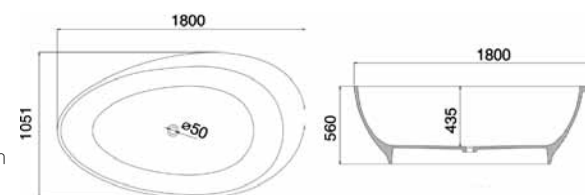

BS-531: 1900 x 1003 x 558 mm
weiß matt/glänzend

BS-533

Badespaß für die ganze Familie, das ermöglicht Ihnen diese stielvolle XXL-Badewanne, die jedoch für Ihre Größe erstaunlich wenig Platz benötigt. Ein passendes Waschbecken ist auch erhältlich.

BS-500: 1800 x 1400 x 565 mm
weiß matt / glänzend

BS-507

Diese runde Badewanne ist schlicht und zeitlos. Obwohl nur 150cm im Durchmesser, hat man innen sehr viel Platz. Passende Waschbecken im gleichen Design sind auch verfügbar.

BS-507: 1500 x 1500 x 600 mm
weiß matt/glänzend

BS-516

Das eine Ablage nicht nur praktisch ist, sondern auch gut aussieht, zeigt dieses Modell aus unserer Badewannenkollektion.

BS-516: 1800 x 1100 x 550 mm
weiß matt / glänzend