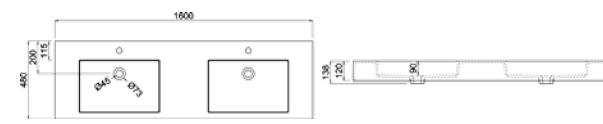

LP-4516: 1600 x 480 x 120 mm
weiß matt / glänzend