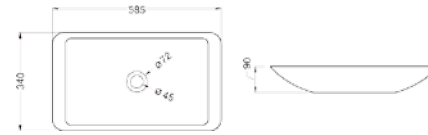

LC-118 (585x340x90 mm)

weiß matt / glänzend