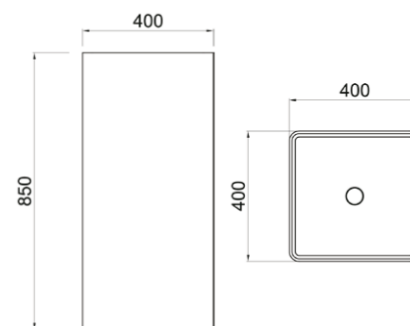

Ob im Badezimmer oder im Gäste-WC, dieses Standwaschbecken im minimalistischen Styl zieht immer alle Blicke auf sich.

Dieses Modell ist auch mit Beckenrand zum Einbau einer normalen Waschtischarmatur erhältlich. Ein Design-Überlauf ist hier serienmäßig vorhanden.