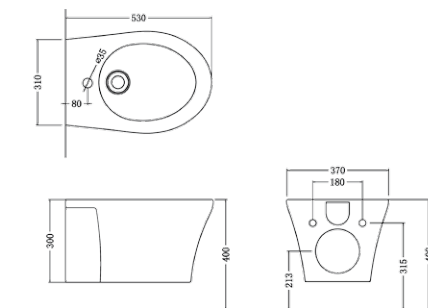

TFS-102

Hier das passende Bidet - auch aus Mineralguss gefertigt. In Kombination mit dem Hänge-WC ein absoluter Hingucker.

weiß matt / glänzend