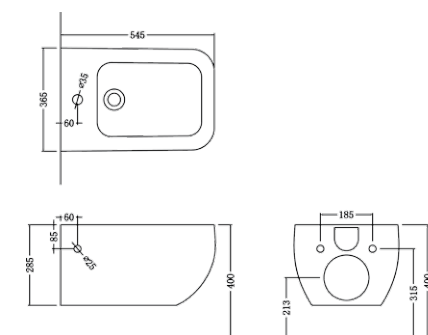

TFS-105

Hier das passende Bidet - auch aus Mineralguss gefertigt. In Kombination mit dem Hänge-WC ein absoluter Hingucker.

weiß matt/glänzend