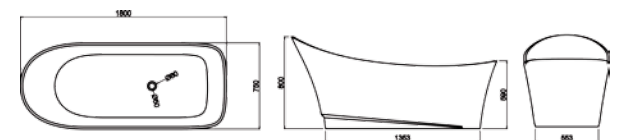

BS-527: 1800 x 750 x 550 mm
weiß matt/glänzend