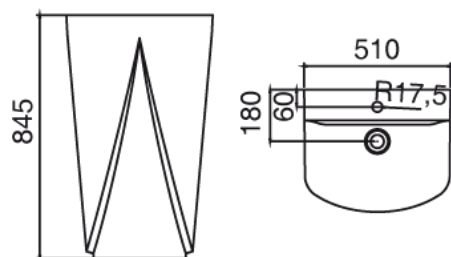

BS-528: 1750 x 750 x 550 mm
weiß matt / glänzend

BS-509

Eckig und dennoch kurvenreich und voluminös. Diese Mineralgussbadewanne ist schlicht und trotzdem etwas sehr Besonderes, da sie beides in sich vereint.

BS-509: 1810 x 820 x 560 mm
weiß matt/glänzend

BS-532

Unser neuestes Modell ist von außen vollständig rechteckig und lässt sich dank seines 90° Winkels sowohl frei im Raum, als auch gegen eine Wand stellen.

LP-4512: 1200 x 480 x 120 mm
weiß matt/glänzend

LP-4514

Sie suchen ein Doppelwaschbecken mit Design-Überlauf in absolut hochwertiger Verarbeitung - dann haben Sie es hier gefunden.

LP-4514: 1400 x 480 x 120 mm
weiß matt / glänzend

LP-4516

Ein zeitloser Doppelwaschtisch in 1600mm. Auf Wunsch liefern wir Ihnen den passenden Unterschrank in weiß matt oder glänzend direkt mit.

LP-4516: 1600 x 480 x 120 mm
weiß matt / glänzend

LZ-501

Dieses Standwaschbecken macht Ihr Badezimmer zu etwas ganz Besonderem. In unserem Sortiment finden Sie auch die passende Badewanne und Toilette aus Mineralguss.