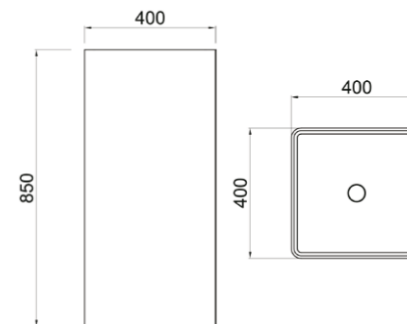

BS-528: 1750 x 750 x 550 mm
weiß matt / glänzend

BS-509

Eckig und dennoch kurvenreich und voluminös. Diese Mineralgussbadewanne ist schlicht und trotzdem etwas sehr Besonderes, da sie beides in sich vereint.

BS-509: 1810 x 820 x 560 mm
weiß matt/glänzend

BS-532

Unser neuestes Modell ist von außen vollständig rechteckig und lässt sich dank seines 90° Winkels sowohl frei im Raum, als auch gegen eine Wand stellen.

LZ-507: 400 x 400 x 850 mm
weiß matt / glänzend

LZ-512: 400 x 400 x 850 mm
weiß matt / glänzend

LZ-508

Dieses minimalistische Standwaschbecken für Ihr Badezimmer oder Gäste-WC zieht immer alle Blicke auf sich.

LZ-513

Dieses Modell ist auch mit Beckenrand zum Einbau einer normalen Waschtischarmatur erhältlich. Ein Design-Überlauf ist hier serienmäßig vorhanden.

LZ-508: 450 x 450 x 850 mm
weiß matt/glänzend

LZ-513: 450 x 450 x 850 mm
weiß matt/glänzend