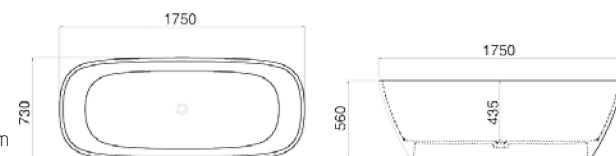

BS-526: 1800 x 850 x 670 mm
weiß matt / glänzend

BS-525 / BS-505

Ein Klassiker bei unseren Mineralgussbadewannen ist die Ei-Form. Wählen Sie zwischen zwei Größen die perfekte Wanne für Ihr Badezimmer. Ein passendes Waschbecken ist auch erhältlich.

BS-525: 1850 x 830 x 560 mm
BS-505: 1710 x 845 x 560 mm
weiß matt/glänzend

BS-528

Zeitlos und elegant fügt sich dieses Modell in jedes Badezimmer nahtlos ein. Auf Wunsch liefern wir Ihnen ein passendes Waschbecken im gleichen Design.

BS-528: 1750 x 750 x 550 mm
weiß matt / glänzend

BS-509

Eckig und dennoch kurvenreich und voluminös. Diese Mineralgussbadewanne ist schlicht und trotzdem etwas sehr Besonderes, da sie beides in sich vereint.

BS-509: 1810 x 820 x 560 mm
weiß matt/glänzend

BS-532

Unser neuestes Modell ist von außen vollständig rechteckig und lässt sich dank seines 90° Winkels sowohl frei im Raum, als auch gegen eine Wand stellen.