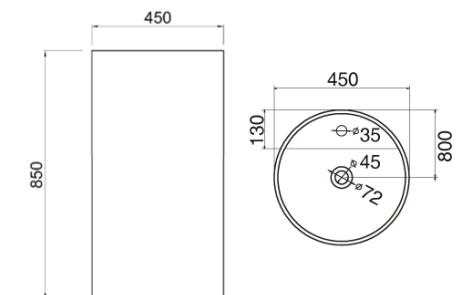

BS-528: 1750 x 750 x 550 mm
weiß matt / glänzend

BS-509

Eckig und dennoch kurvenreich und voluminös. Diese Mineralgussbadewanne ist schlicht und trotzdem etwas sehr Besonderes, da sie beides in sich vereint.

LZ-507: 400 x 400 x 850 mm
weiß matt / glänzend

LZ-512: 400 x 400 x 850 mm
weiß matt / glänzend

LZ-508

Dieses minimalistische Standwaschbecken für Ihr Badezimmer oder Gäste-WC zieht immer alle Blicke auf sich.

LZ-513

Dieses Modell ist auch mit Beckenrand zum Einbau einer normalen Waschtischarmatur erhältlich. Ein Design-Überlauf ist hier serienmäßig vorhanden.

LZ-508: 450 x 450 x 850 mm
weiß matt/glänzend

LZ-513: 450 x 450 x 850 mm
weiß matt/glänzend