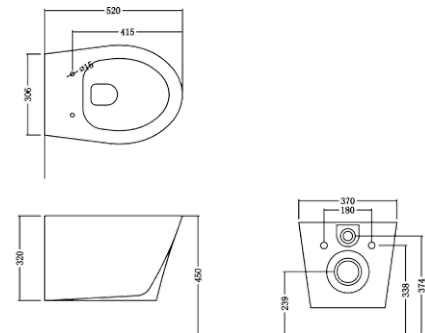

TMS-501

Passend zur Badewanne BS527 und zum Waschbecken LZ501 gibt es dieses einzigartige WC aus Mineralguss. Aber auch alleine für sich macht dieses Modell einiges her.