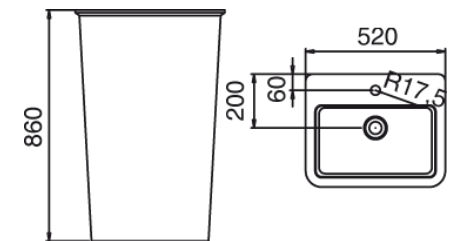

BS-528: 1750 x 750 x 550 mm
weiß matt / glänzend

BS-509

Eckig und dennoch kurvenreich und voluminös. Diese Mineralgussbadewanne ist schlicht und trotzdem etwas sehr Besonderes, da sie beides in sich vereint.

LP-4512: 1200 x 480 x 120 mm
weiß matt/glänzend

LP-4514

Sie suchen ein Doppelwaschbecken mit Design-Überlauf in absolut hochwertiger Verarbeitung - dann haben Sie es hier gefunden.

LP-4514: 1400 x 480 x 120 mm
weiß matt / glänzend

LP-4516

Ein zeitloser Doppelwaschtisch in 1600mm. Auf Wunsch liefern wir Ihnen den passenden Unterschrank in weiß matt oder glänzend direkt mit.

LP-4516: 1600 x 480 x 120 mm
weiß matt / glänzend

LZ-501

Dieses Standwaschbecken macht Ihr Badezimmer zu etwas ganz Besonderem. In unserem Sortiment finden Sie auch die passende Badewanne und Toilette aus Mineralguss.

LZ-501: 510 x 424 x 843 mm
weiß matt/glänzend

LZ-502

Passend zur Badewanne BS-502 gibt es dieses Mineralgusswaschbecken, das Klassik und Moderne in sich verbindet.

LZ-502: 515 x 418 x 840 mm
weiß matt / glänzend