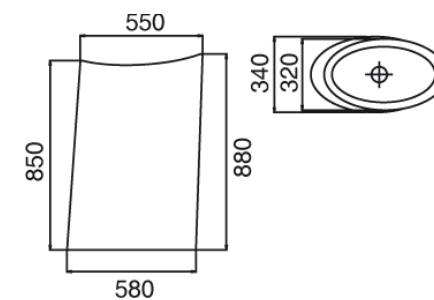

LZ-503: 515 x 418 x 840 mm
weiß matt/glänzend